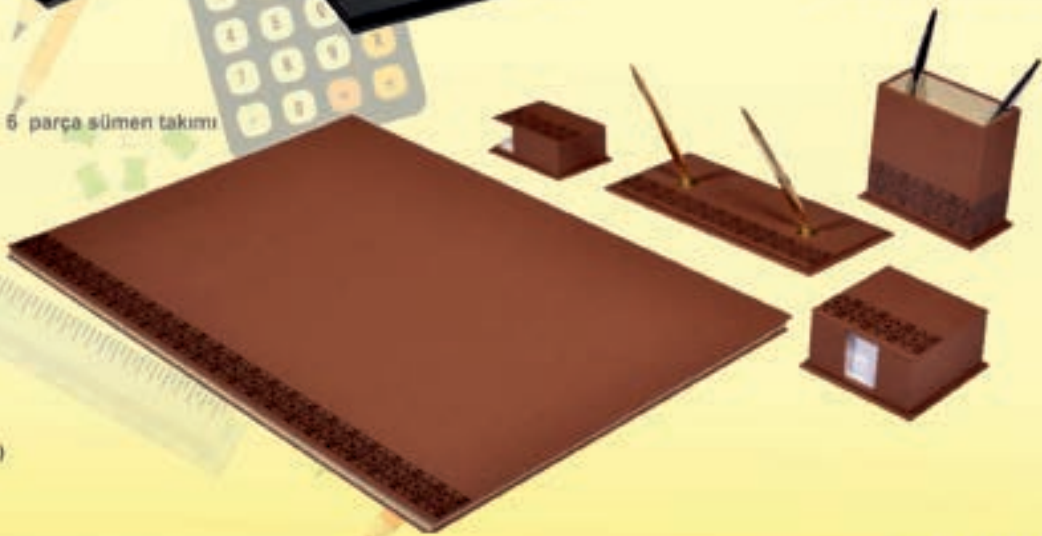

1761

| Kutulu vip set
| Powerbank 5.000 mAh
| Roller kalem
| 8 GB USB Bellek
| 27 x 21,5 cm

1762

| Kutulu vip set
| Powerbank 2.000 mAh
| Kalem USB bellek 8 gb
| Metal anahtarlık
| 27 x 21,5 cm

1799

| Kutulu vip set
| Powerbank 5.000 mAh
| Metal tükenmez kalem
| Suni deri anahtarlık
| 27 x 21,5 cm