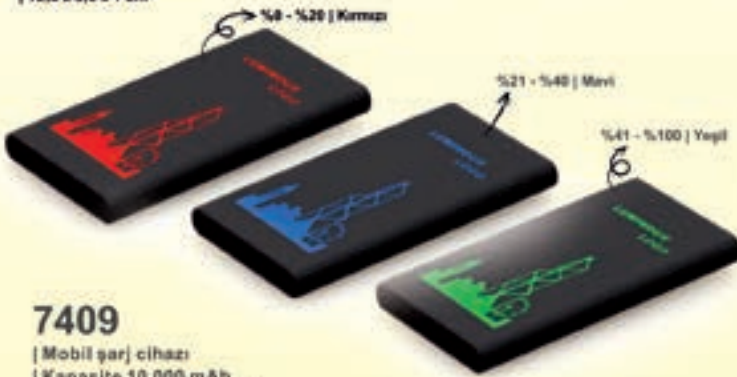

7456

- | Mobil şarj cihazı
- | Batarya oranı düşüğe değişen ışık rengi
- | Lazer baskı sonrası renkli ışık
- | Plastik gövde
- | 5,000 mAh
- | Şarj olma süresi 5 saat
- | 12,5 x 6,5 x 1 cm